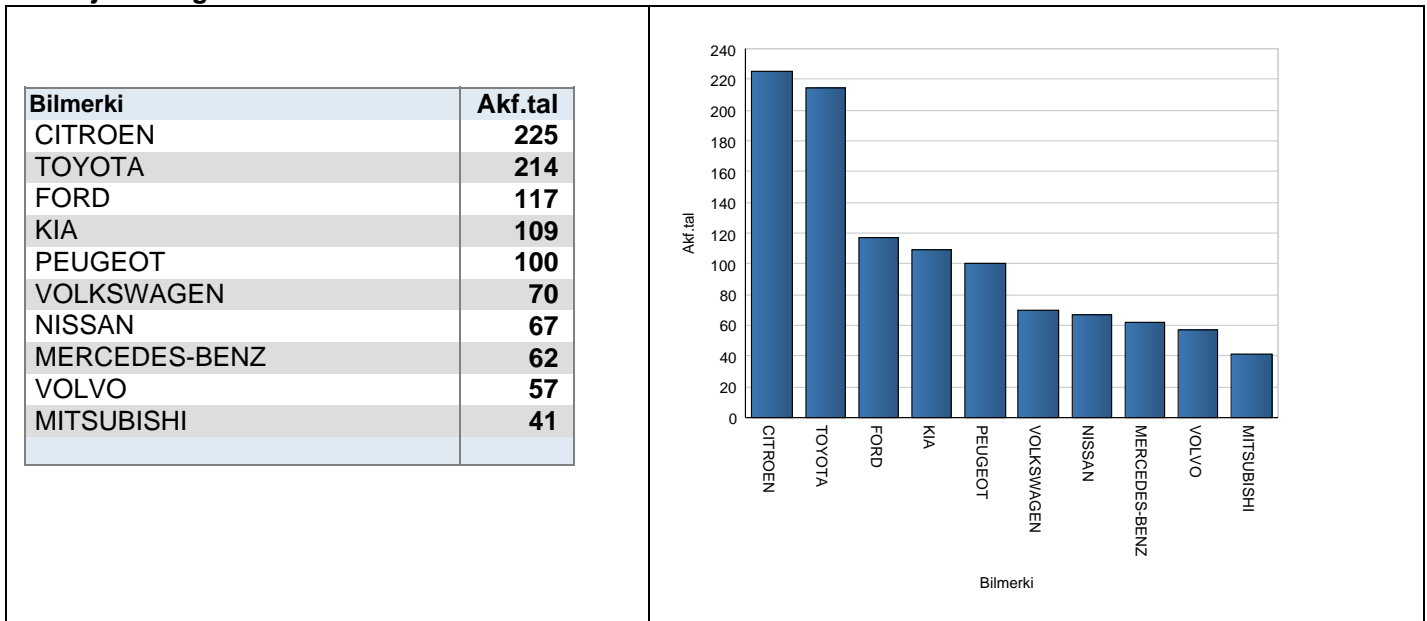

<b>NÝGGJ AKFØR</b>	<b>10 MEST SELDU BILMERKI</b>
	<b>Fyri ein mána og fyri tíðarskeiðið 1.jan. til endan av mánanum.</b>
Útskrift nr.: 1.1.04.1	10 mest seldu bilmerki 1Mána-NÝGGJ AKFØR
Ár-Máni	2012-12

**FYRI MÁNA: 2012-12****FRÁ 1.jan. til og við 2012-12**

AKSTOVAN