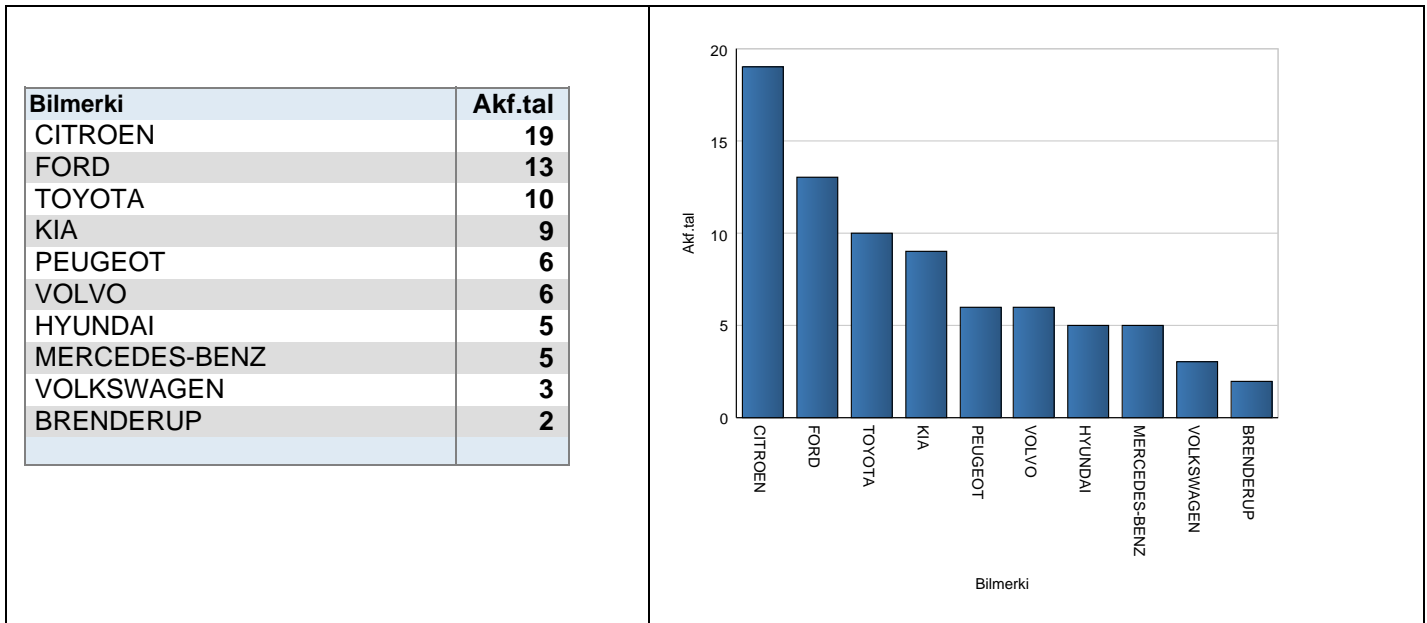

<b>NÝGGJ AKFØR</b>	<b>10 MEST SELDU BILMERKI</b>
	<b>Fyri ein mána og fyri tíðarskeiðið 1.jan. til endan av mánanum.</b>
Útskrift nr.: 1.1.04.1	10 mest seldu bilmerki 1Mána-NÝGGJ AKFØR
Ár-Máni	2012-12

**FYRI MÁNA: 2012-12****FRÁ 1.jan. til og við 2012-12**

AKSTOVAN