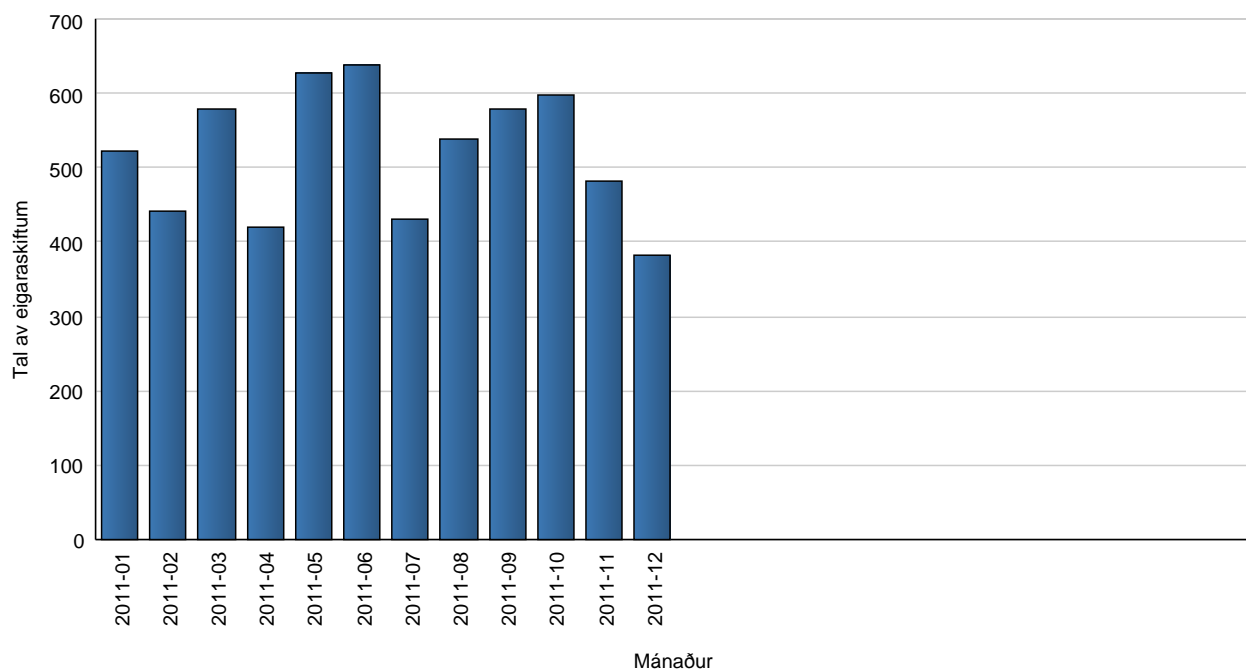

EIGARASKIFTI	TAL AV EIGARASKIFTUM pr. mána
Útskriftin vísir, hvussu nógv eigaraskifti eru skrásett pr. mána.	
Útskrift nr.: 1.6.1.1	Eigaraskifti--Tal pr.mána, 1{ÁR}

Mánaður	Tal av eigaraskiftum
2011-01	522
2011-02	441
2011-03	579
2011-04	420
2011-05	627
2011-06	637
2011-07	431
2011-08	538
2011-09	579
2011-10	598
2011-11	481
2011-12	382
<b>Tilsamans:</b>	<b>6235</b>