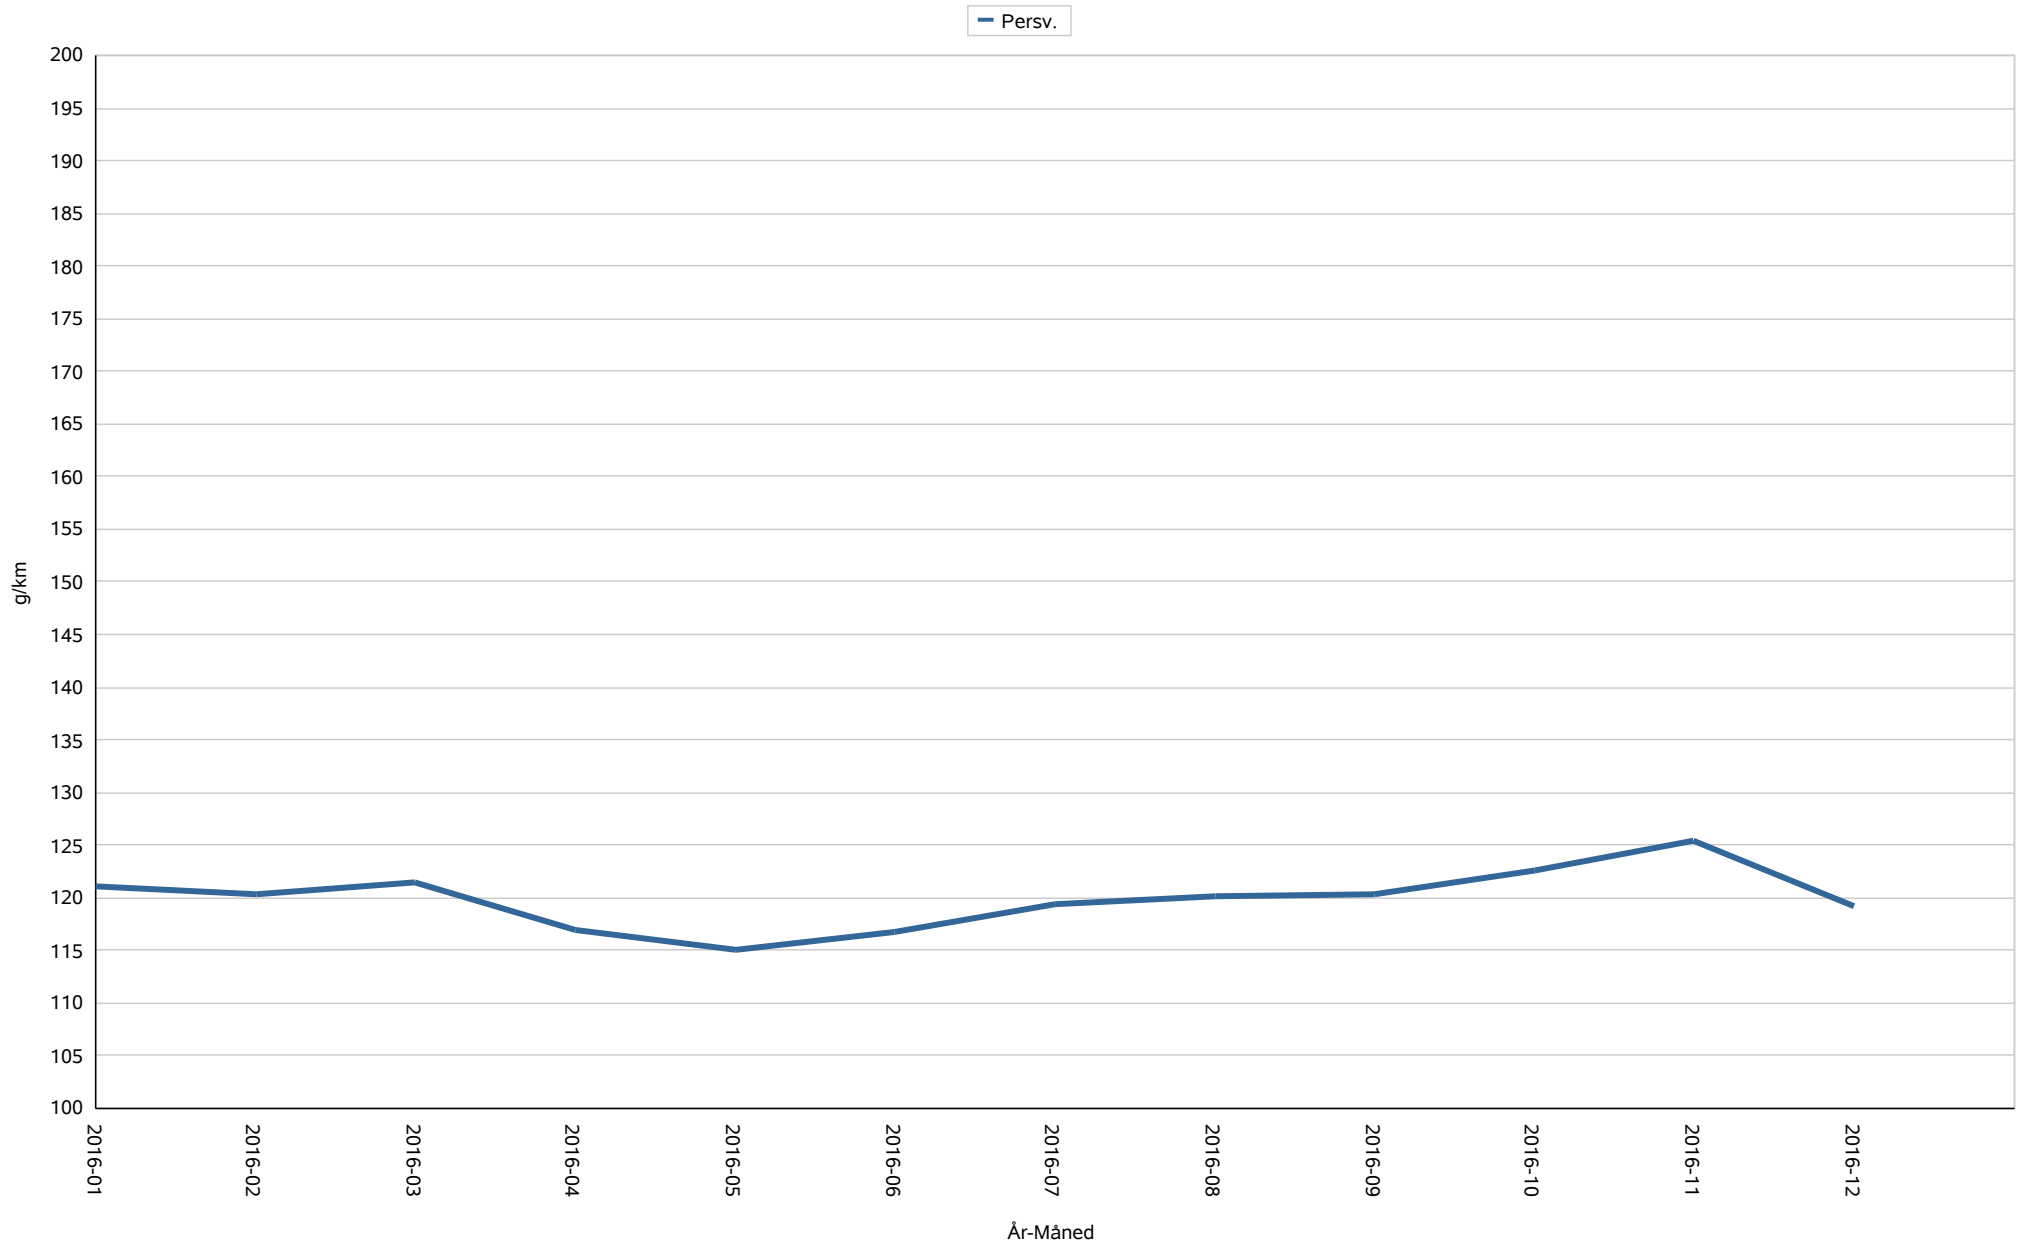

CO2-udslip (gennemsnit)

Ár- Måned	Persv
2016-01	121
2016-02	120.3
2016-03	121.4
2016-04	117
2016-05	115.1
2016-06	116.8
2016-07	119.3
2016-08	120.1
2016-09	120.3
2016-10	122.6
2016-11	125.4
2016-12	119.2