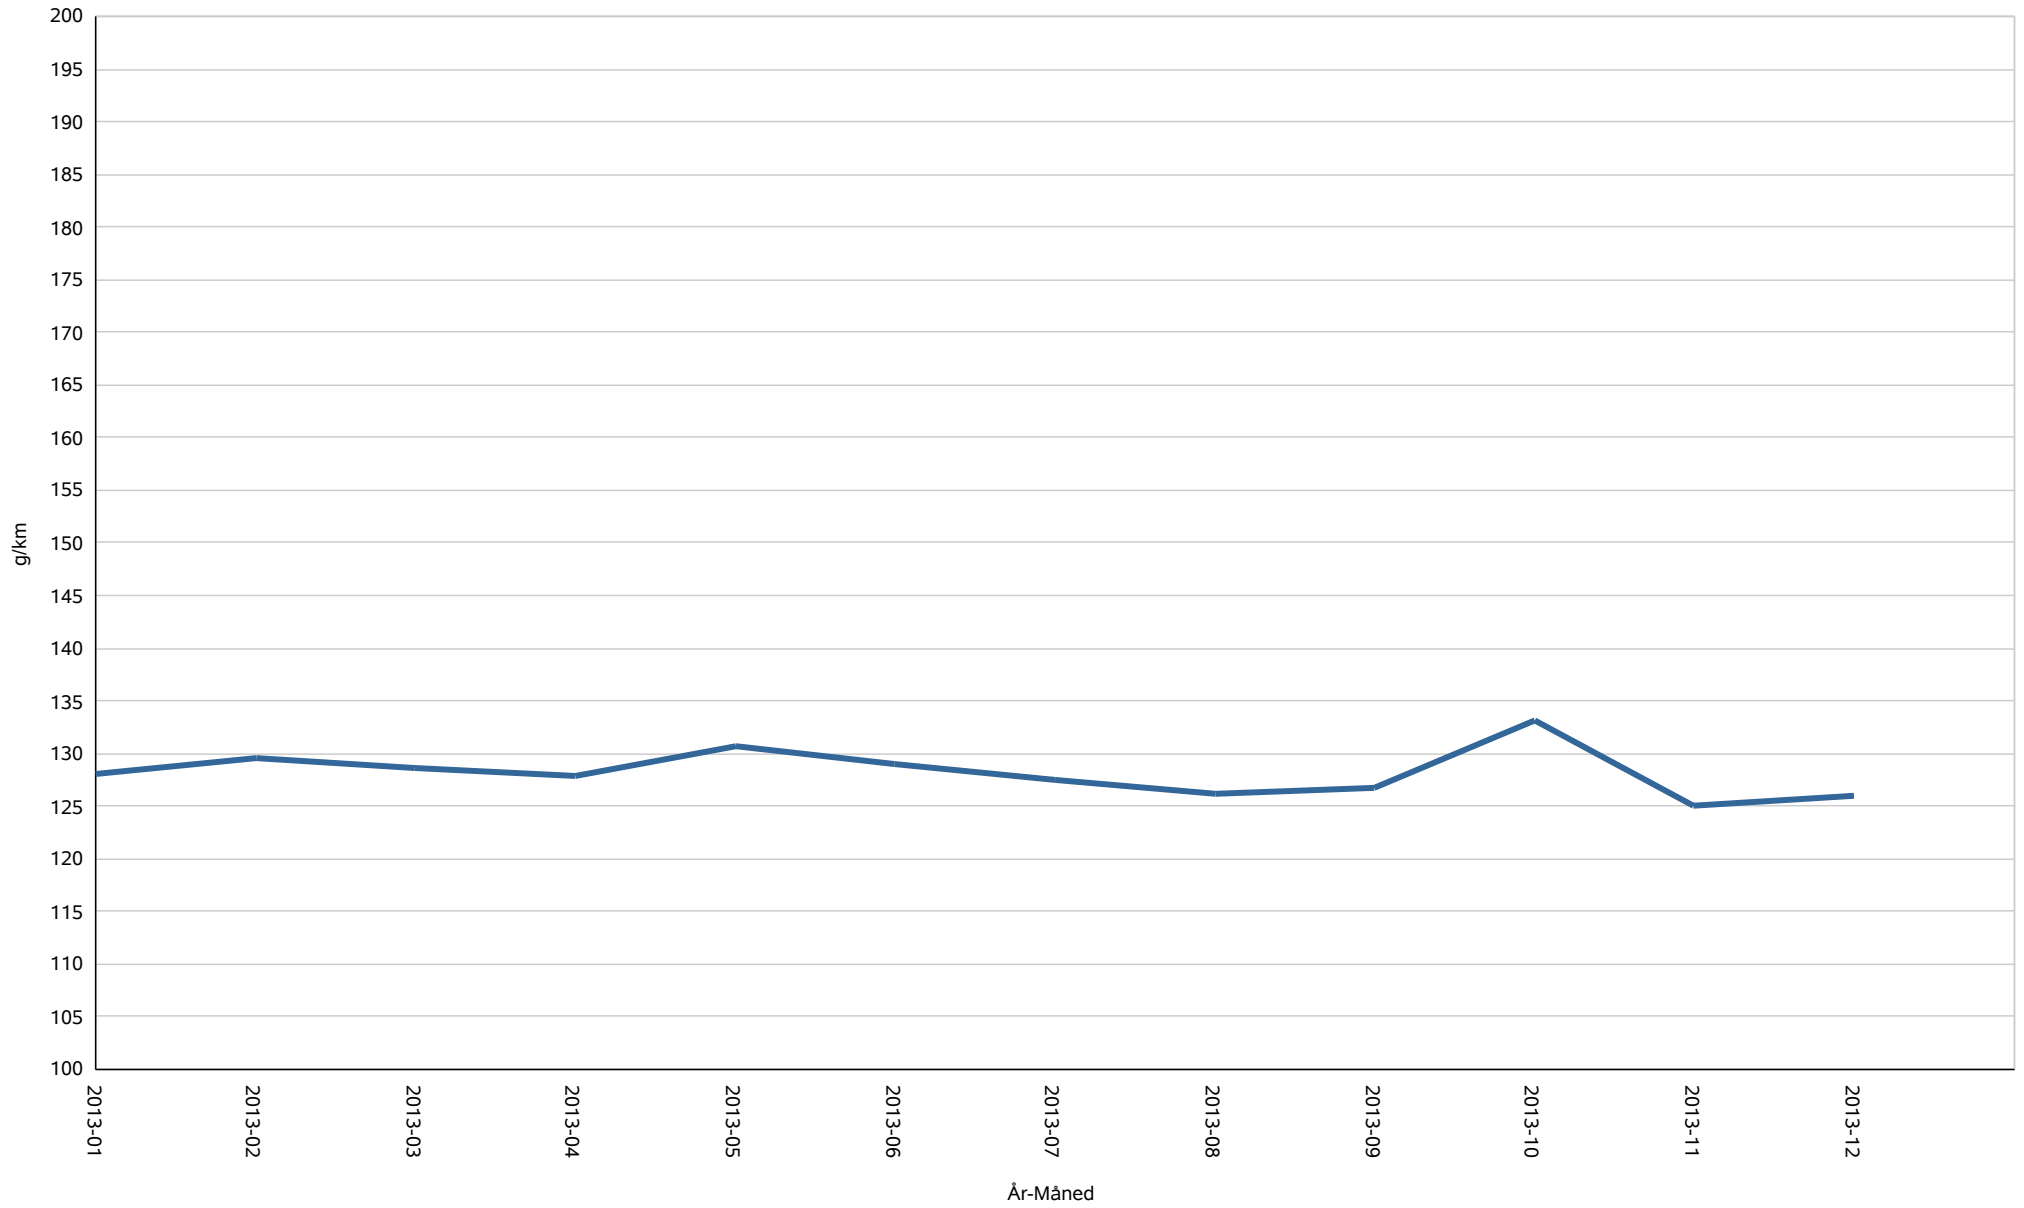

CO2-udslip (gennemsnit)

Persv.

Ár- Måned	Persv
2013-01	128.1
2013-02	129.6
2013-03	128.6
2013-04	127.9
2013-05	130.6
2013-06	129
2013-07	127.5
2013-08	126.1
2013-09	126.8
2013-10	133.1
2013-11	125
2013-12	125.9