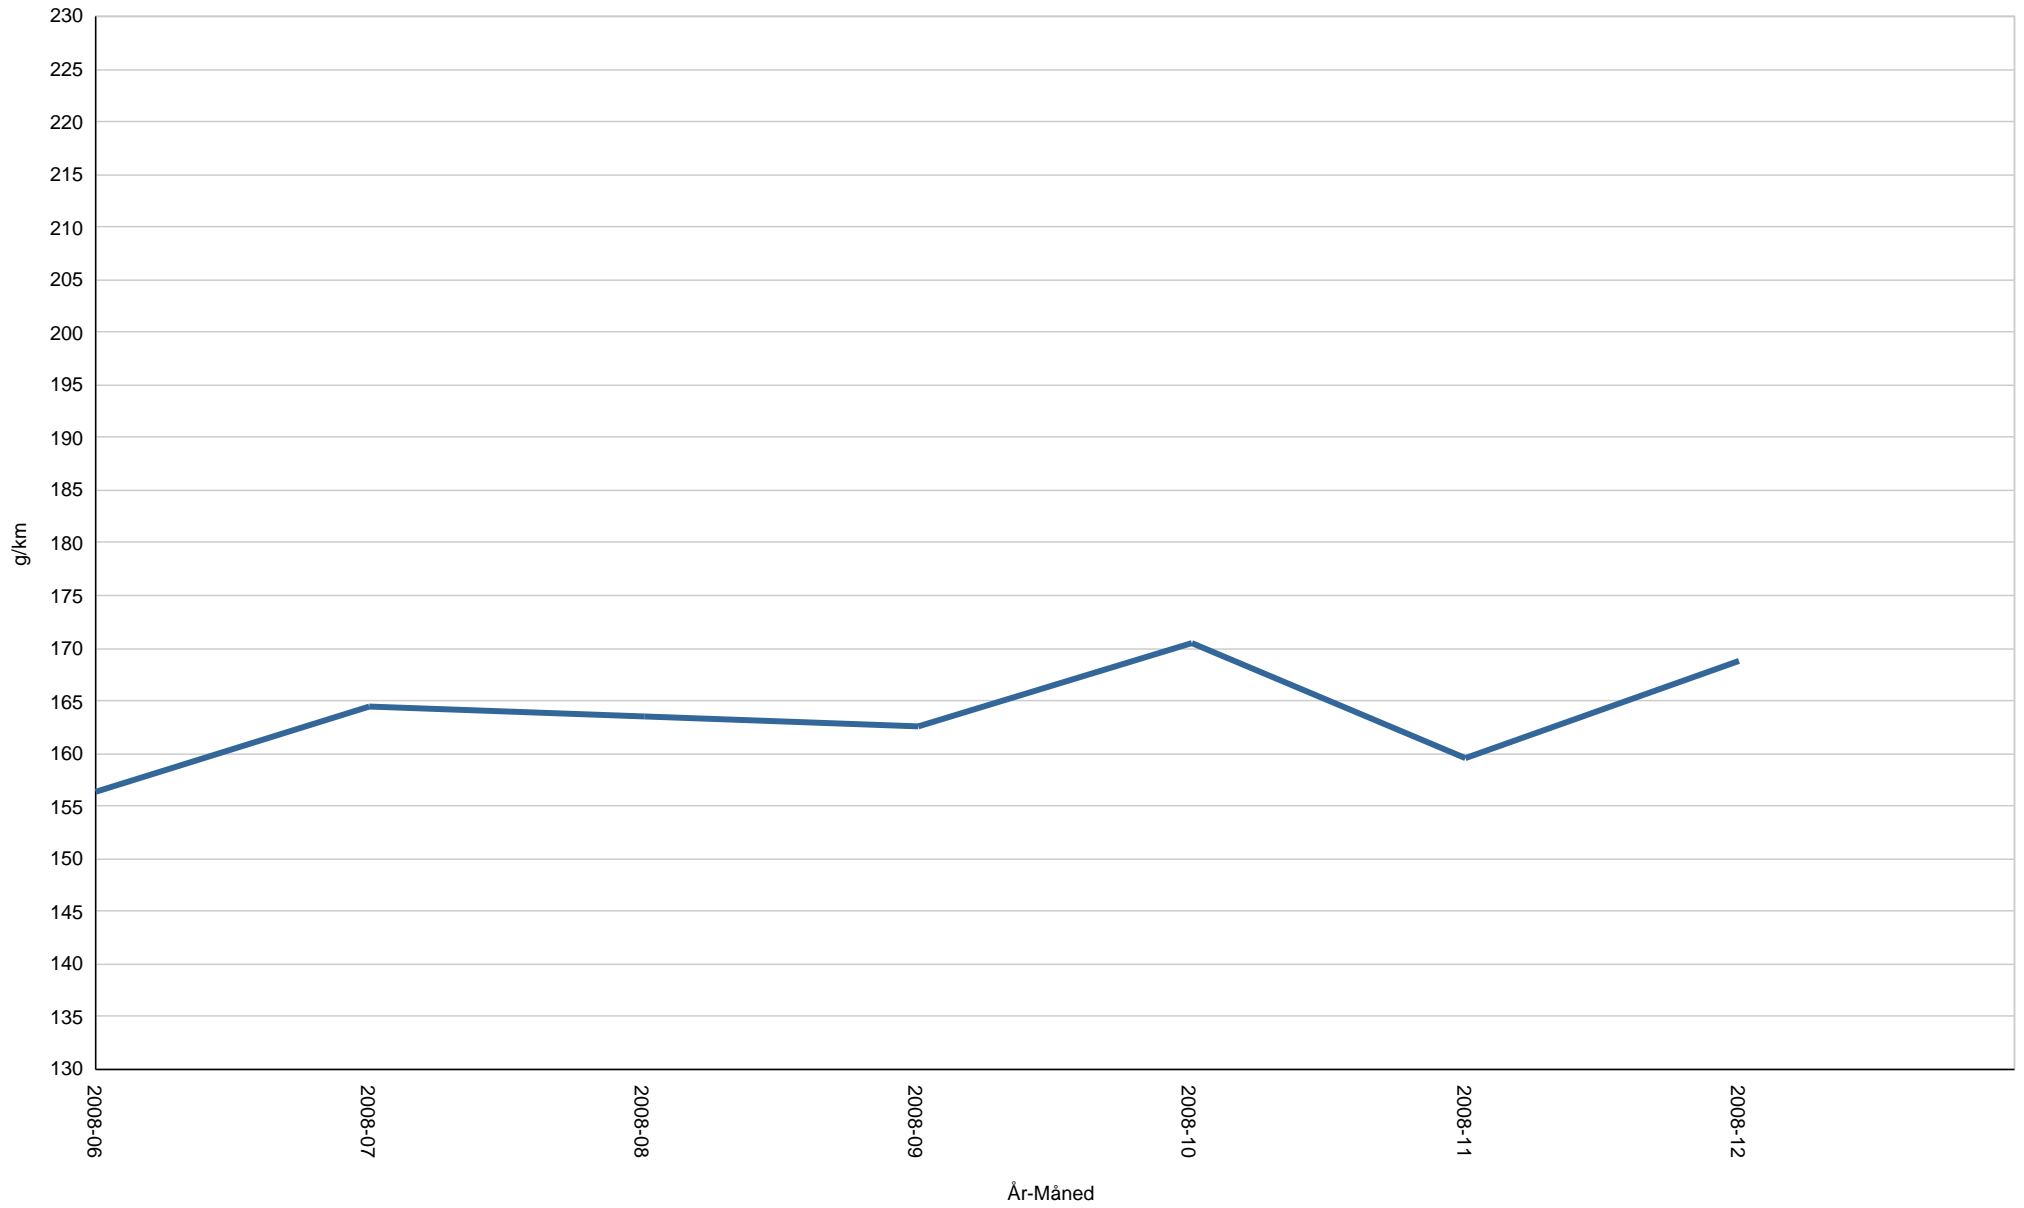

### CO2-udslip (gennemsnit)

Persv.

Ár- Máned	Persv
2008-06	156.3
2008-07	164.4
2008-08	163.5
2008-09	162.5
2008-10	170.4
2008-11	159.6
2008-12	168.7