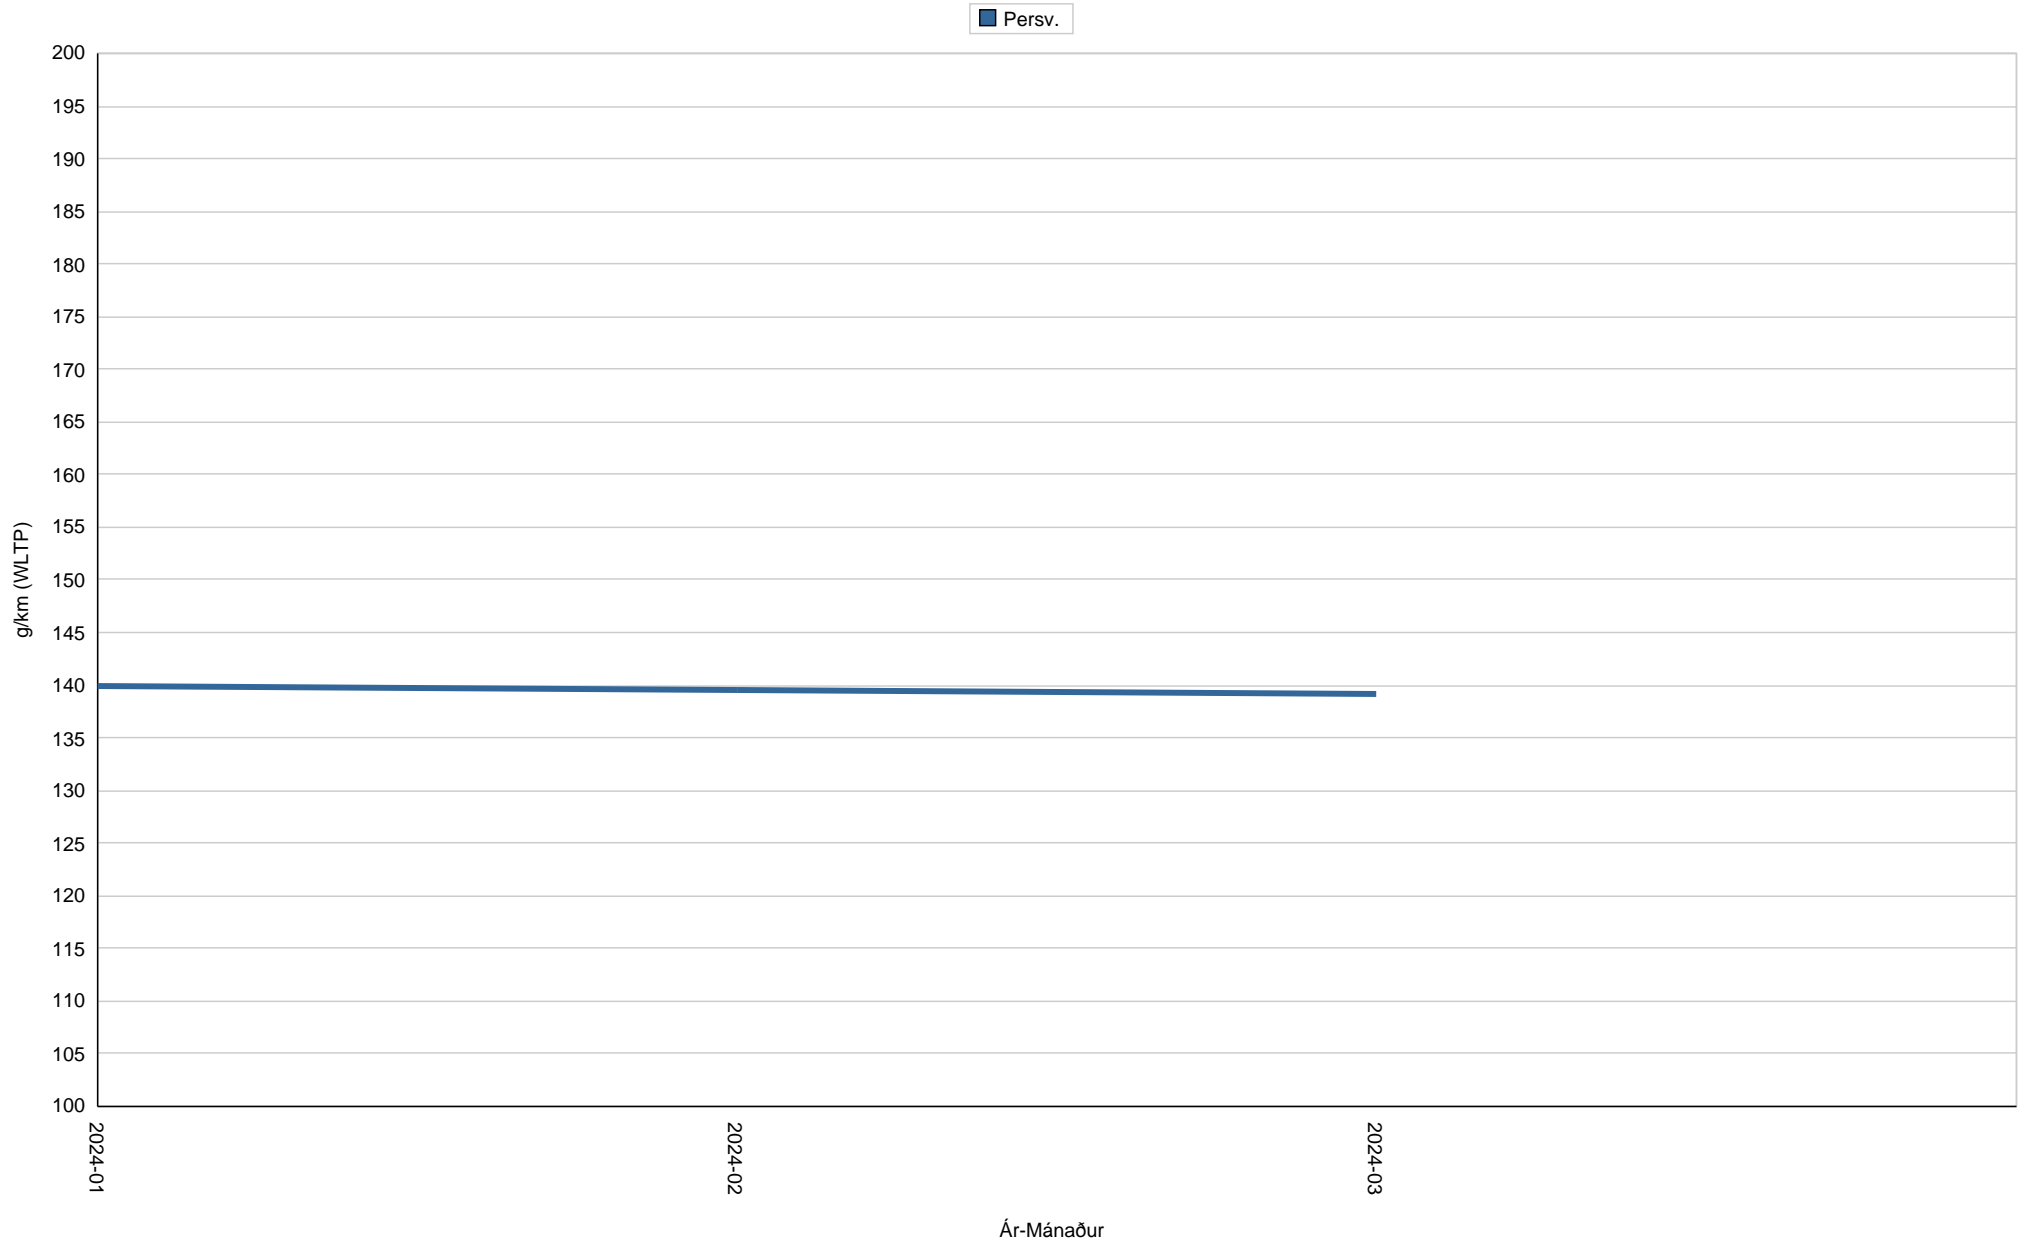

### Meðal CO2-útlát (WLTP)

Ár- Mánaður	g/km (WLTP)
2024-01	139.9
2024-02	139.6
2024-03	139.1